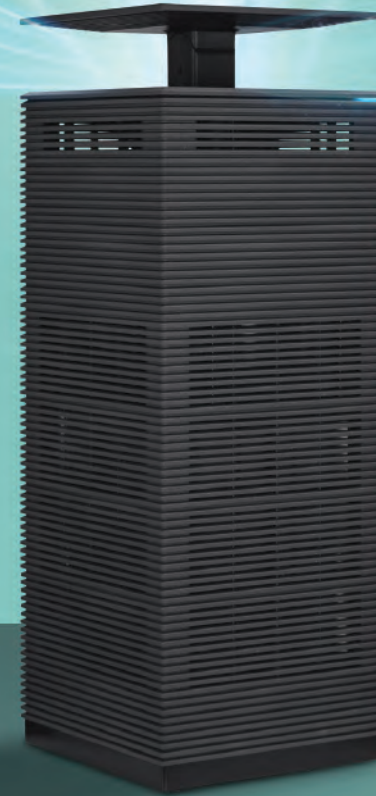

KEMEWAHAN TEKNOLOGI PEMURNI UDARA

NOBLE

Cicilan + Gratis Servis
0% + **72** BLN

PAKET CICILAN

Rp **420,000**/bulan

VISUAL MODERN

Berikan sentuhan mewah di rumah sekaligus kebersihan udara dari 5 jenis filter berbeda ditambah filtrasi Ultraviolet-C.

4D FILTER 360°

4 sisi filtrasi dan penghisap udara kotor 360° untuk membersihkan dan menyebarkan udara segar ke segala arah.

KOSTUMISASI FILTER

Menyesuaikan kondisi rumah dan lingkungan Anda, Filter bisa disesuaikan untuk hasil maksimal.